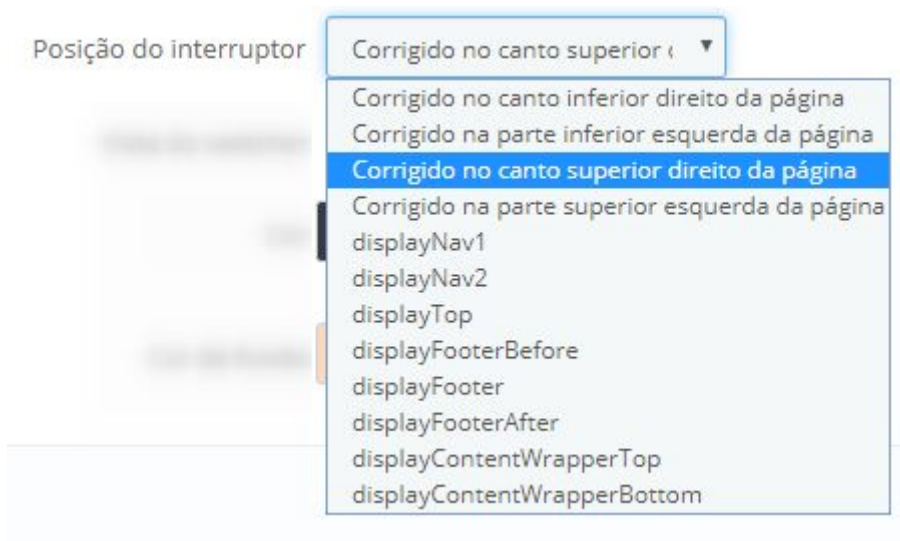

Funções

Clique em "Configurar" na lista de módulos para configurar o módulo.

Agora você verá os ajustes possíveis para o módulo.

- Você pode nomear a etiqueta para "imposto excluído" e "imposto incluído", que será exibida para o cliente no front end. Estas etiquetas podem ser especificadas separadamente para cada idioma.

- Selecione a posição do interruptor. Você pode escolher entre:
 - Posições fixas: O comutador é fixado no ecrã, se o cliente deslocar a página para baixo, o comutador desloca-se com.
 - displayNav1 ou displayNav2: O switcher está localizado firmemente em um dos cantos superiores da página.
 - DisplayTop: O switcher está localizado na barra de menu
 - Rodapé: Você pode colocar o switcher acima, abaixo ou no rodapé.
 - displayContentWrapperTop ou displayContentWrapperBottom: Você pode colocar o switcher acima ou abaixo do bloco de conteúdo. O switcher é então localizado entre o bloco de conteúdo e o rodapé / cabeçalho.