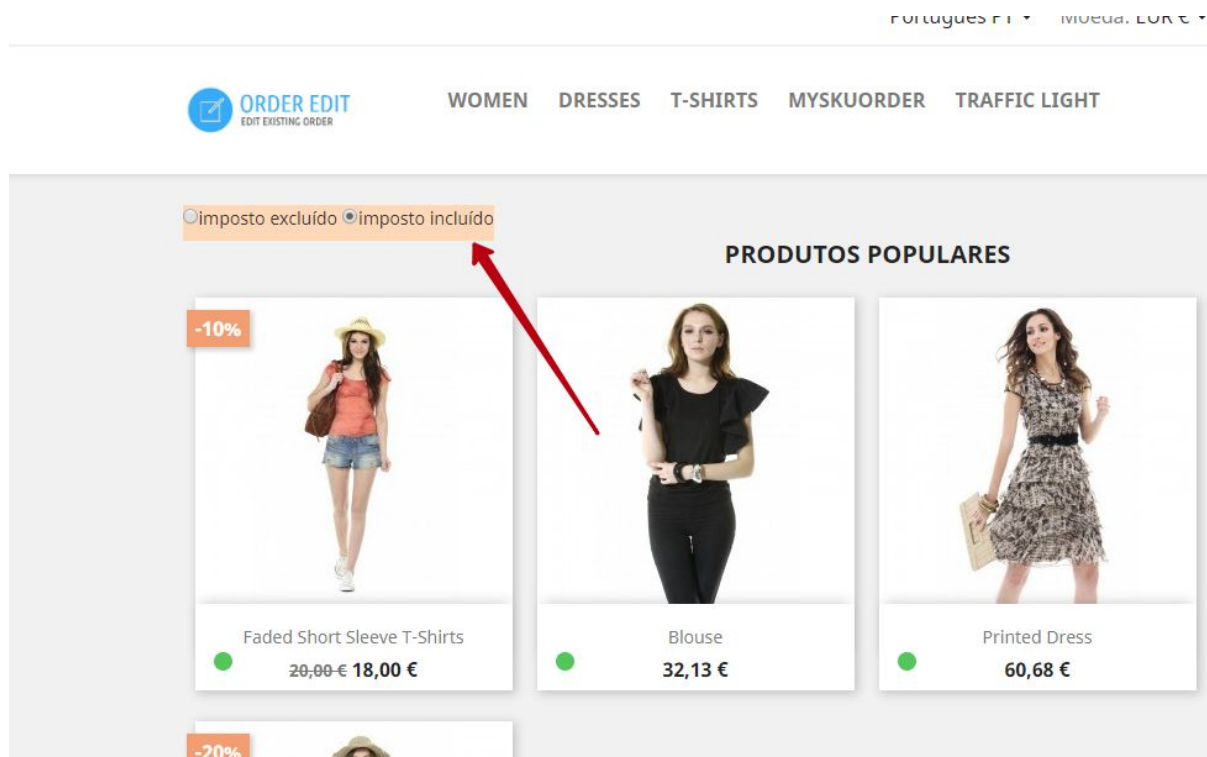

- Selecione a posição do interruptor. Você pode escolher entre:
 - Posições fixas: O comutador é fixado no ecrã, se o cliente deslocar a página para baixo, o comutador desloca-se com.
 - displayNav1 ou displayNav2: O switcher está localizado firmemente em um dos cantos superiores da página.
 - DisplayTop: O switcher está localizado na barra de menu
 - Rodapé: Você pode colocar o switcher acima, abaixo ou no rodapé.
 - displayContentWrapperTop ou displayContentWrapperBottom: Você pode colocar o switcher acima ou abaixo do bloco de conteúdo. O switcher é então localizado entre o bloco de conteúdo e o rodapé / cabeçalho.

- Selecione a aparência do switcher. Você pode escolher entre botões de rádio, uma caixa de seleção ou um menu suspenso.

- Você pode definir a cor e a cor de fundo do switcher. Dependendo da posição e aparência do switcher, as cores podem ser ignoradas.

Gravar as opções.

Apresentação no frontend

É assim que o interruptor pode ficar na sua loja:

- botões de rádio acima do bloco de conteúdo

- Caixa de seleção, na barra de menu

ORDER EDIT
EDIT EXISTING ORDER