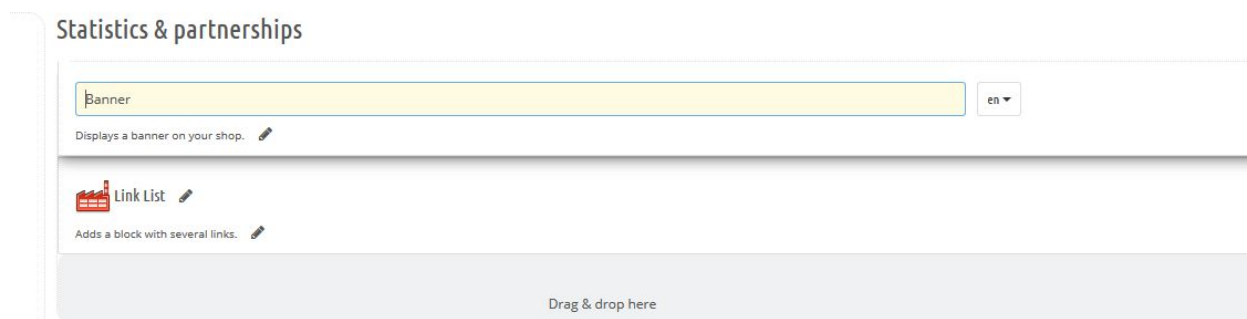

Vous pouvez également renommer les modules et les courtes descriptions. Le changement sera également visible pour le visiteur du magasin.