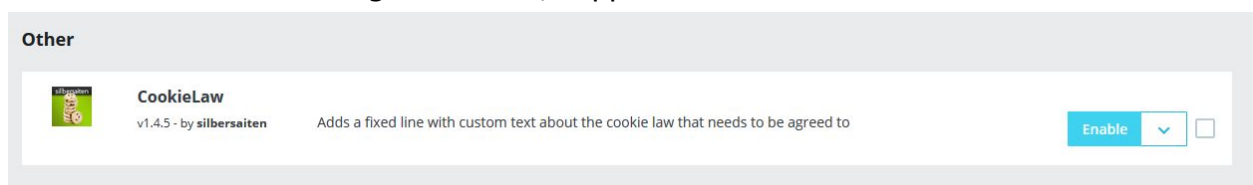

La configuration des modules vous permet de glisser et de déposer facilement n'importe quel module de votre liste de modules dans les catégories Statistiques & Partenariats, Promotion et Confort. Vous pouvez renommer les noms des modules. Dans les paramètres avancés, vous pouvez également personnaliser le texte des informations, l'alignement des bannières, les couleurs et la page du CMS de confidentialité liée.

Sélectionnez le fichier zip. du module et cliquez sur "Charger le module".

Une fois le module téléchargé et installé, il apparaîtra dans votre liste de modules.

Personnalisez le module en fonction de vos besoins