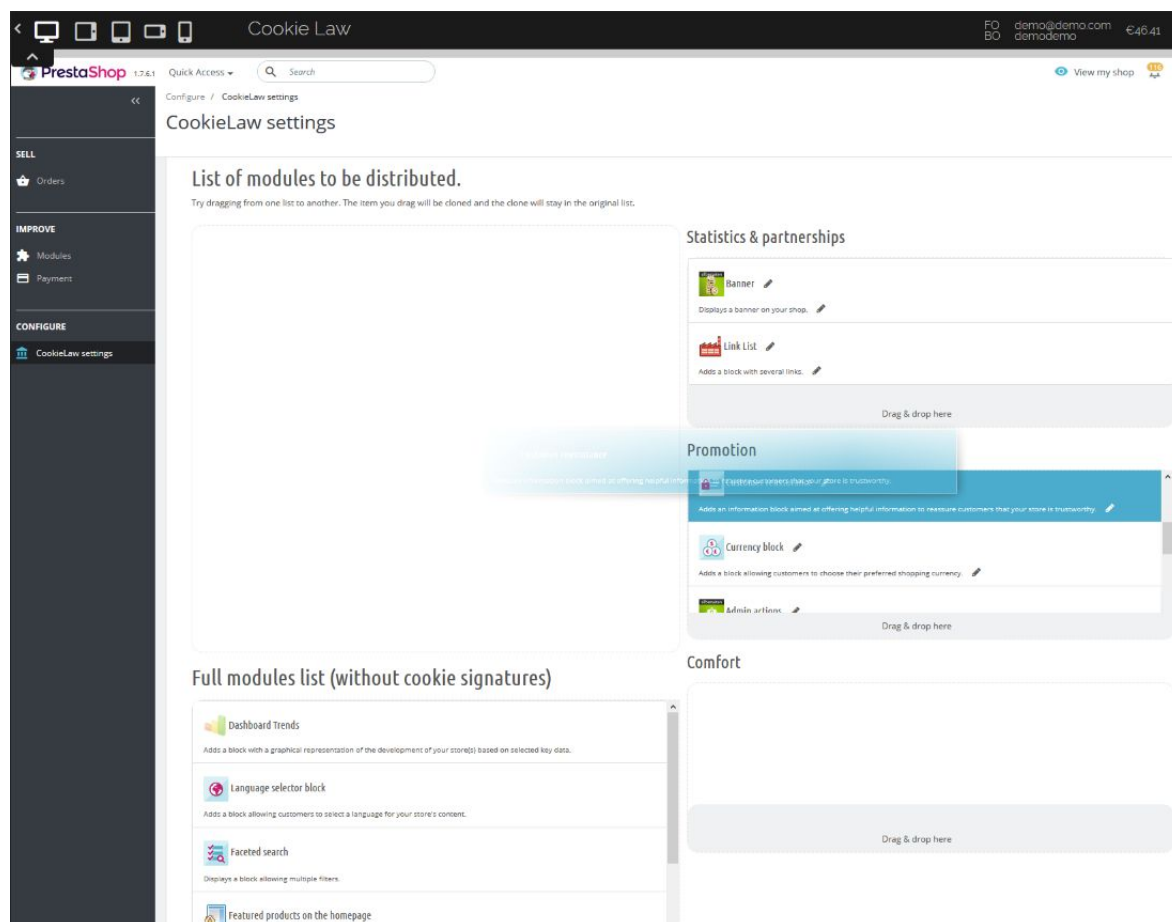

collectent beaucoup de données comme Google Analytics et Facebook. Cette étape est facultative.